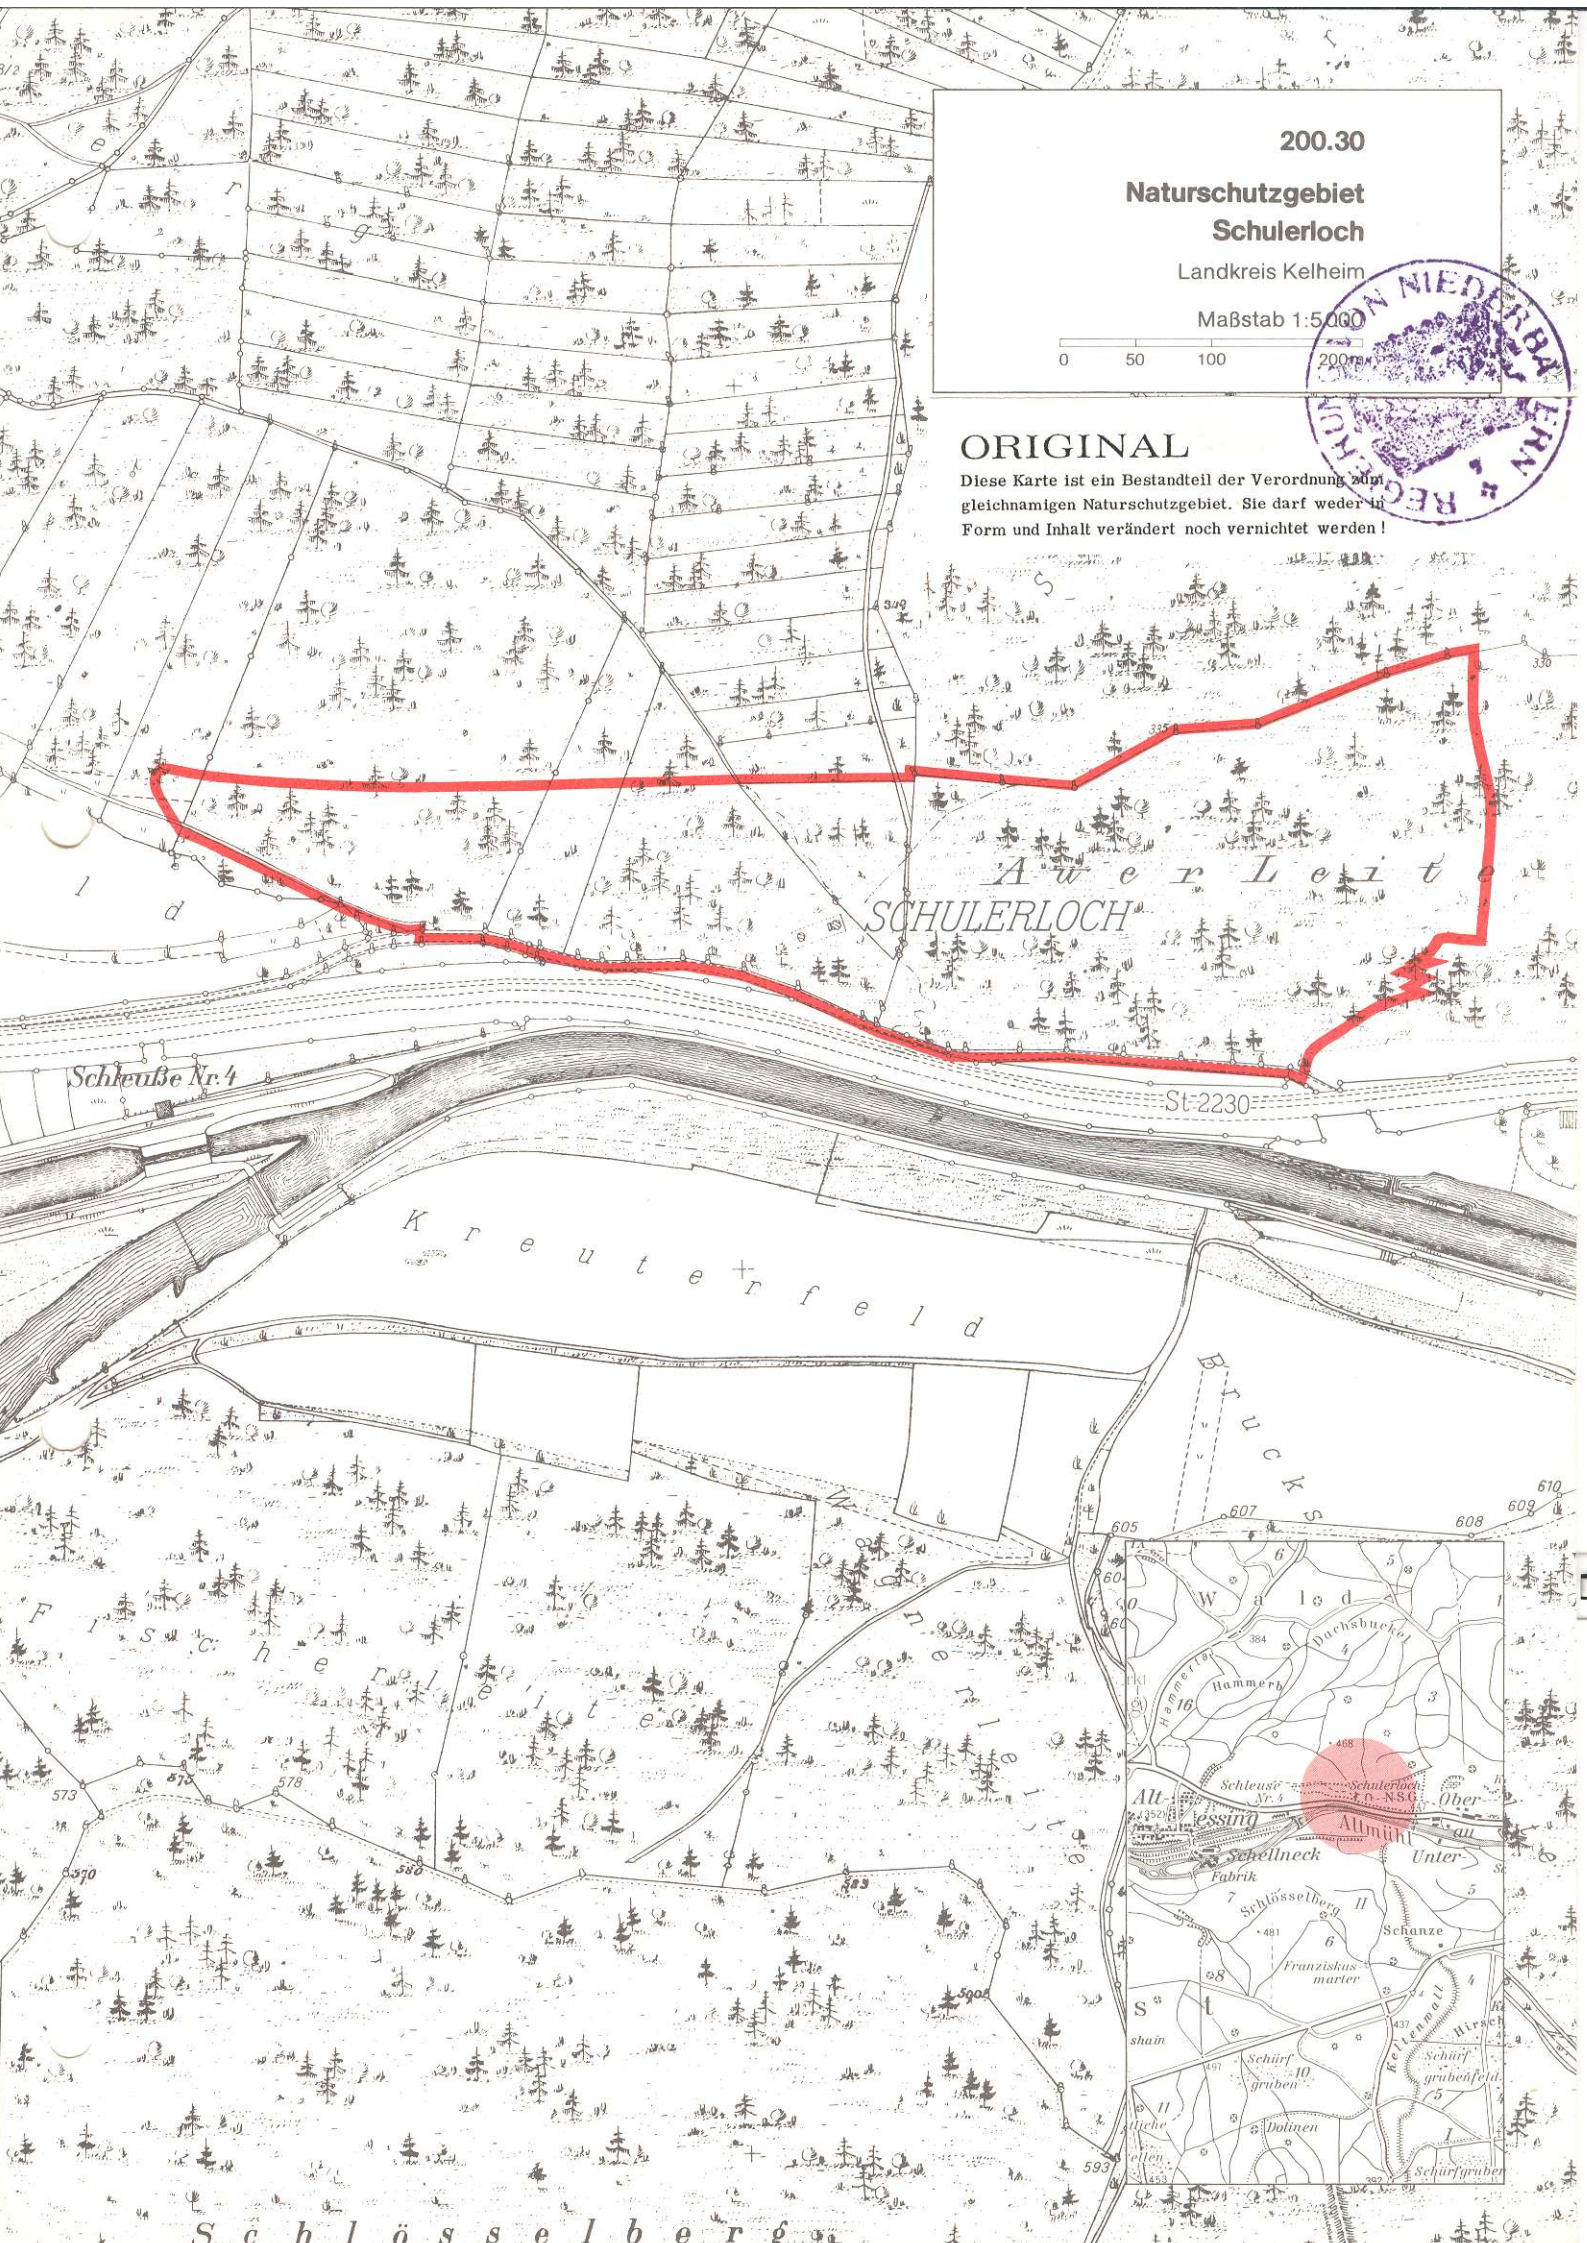

200.30

**Naturschutzgebiet
Schulerloch**

Landkreis Kelheim

Maßstab 1:5000

0 50 100 200m

ORIGINAL

Diese Karte ist ein Bestandteil der Verordnung zum gleichnamigen Naturschutzgebiet. Sie darf weder in Form und Inhalt verändert noch vernichtet werden!

Schleuße Nr. 4

St-2230

Kreuterfeld

BUCKS

Schlösselberg