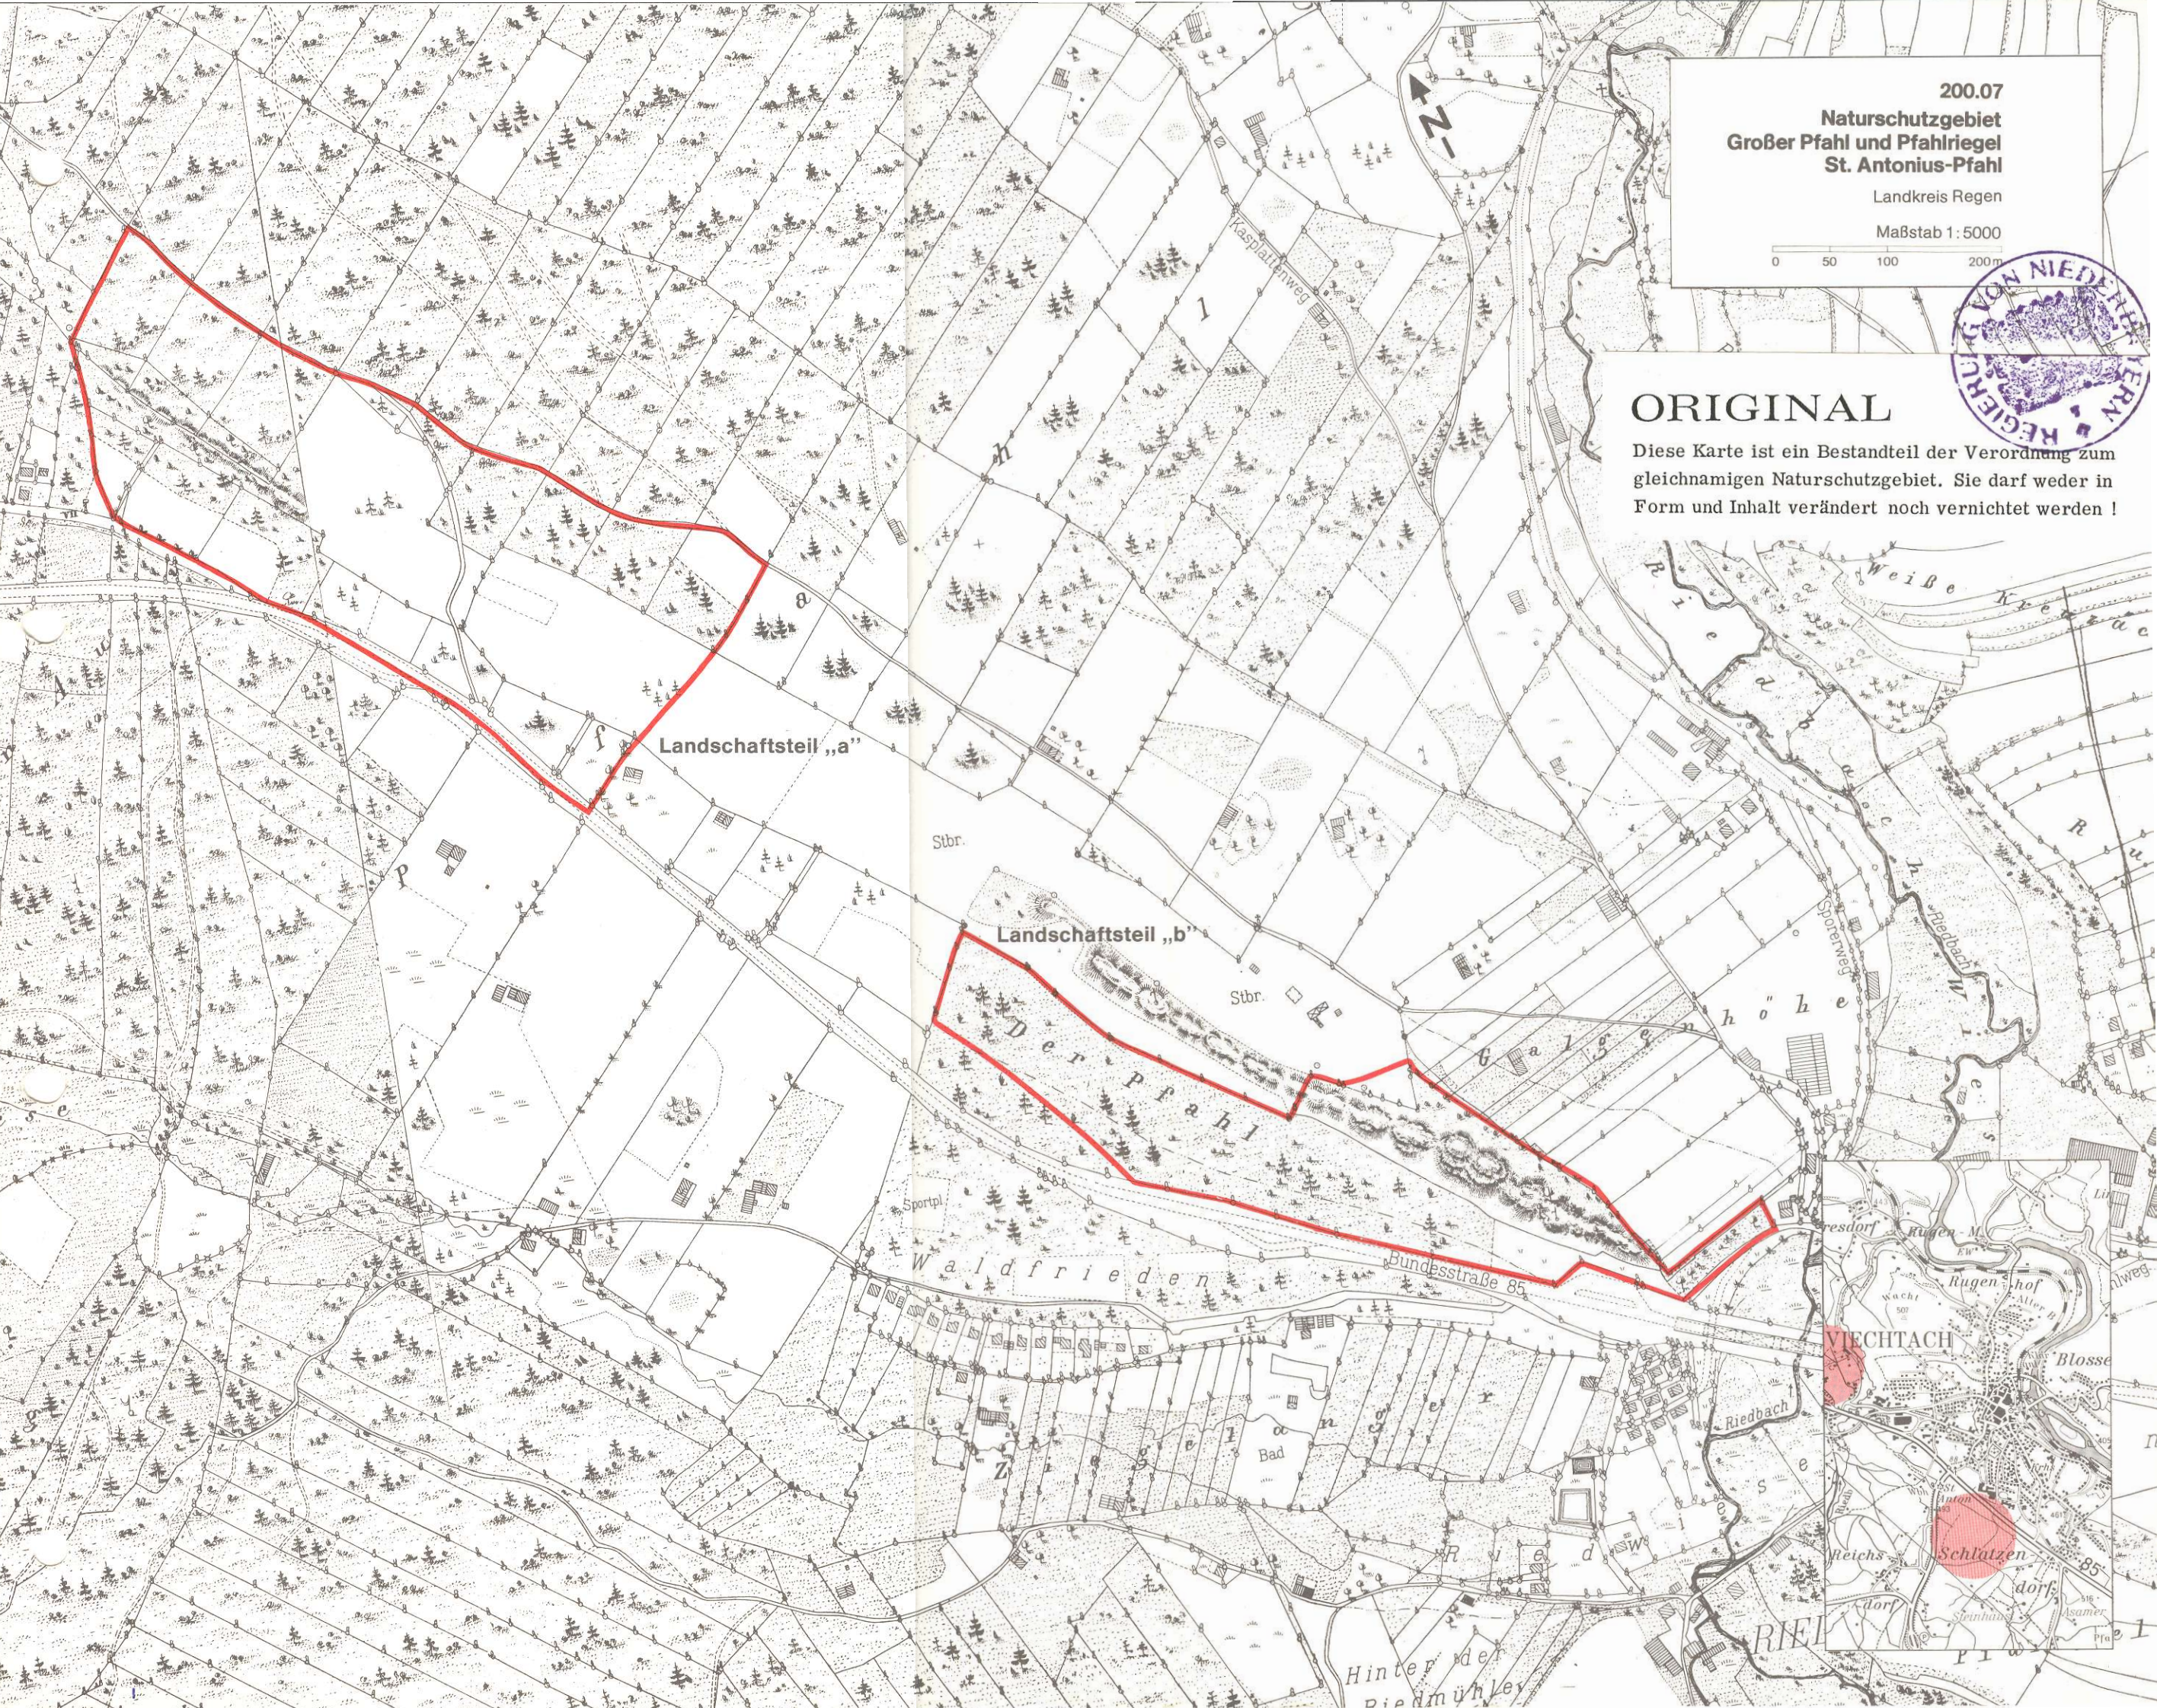

200.07  
Naturschutzgebiet  
Großer Pfahl und Pfahlriegel  
St. Antonius-Pfahl

Landkreis Regen

Maßstab 1:5000

**ORIGINAL**

Diese Karte ist ein Bestandteil der Verordnung zum gleichnamigen Naturschutzgebiet. Sie darf weder in Form und Inhalt verändert noch vernichtet werden!

Landschaftsteil „a“

Landschaftsteil „b“

Der Pfahl

VIECHTACH

Schlätzen